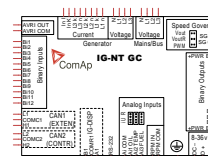

IG-AVRi
Automatic Voltage Regulator Interface

IG-AVRi TRANS/LV
AVRi 18vac Transformer

IG-CUa
InteliGen Control Unit (A, B)

IG-CUa + PCLSM + COM
InteliGen Control Unit (A) + iG-PCLSM

IG-NT GC
InteliGen-NT GC

IG-PCLSM
Power Control & Load Sharing Module

InteliGen BMP
InteliGen IG-CUa graphic

InteliGen Icon
InteliGen generic

MC-NT
MainsCompact-NT

NT-CONVERTER
IG-CU CAN & LSM - IG-NT CAN
Page 2 of 3

NT-CONVERTER

IG-CU CAN & LSM - IG-NT CAN