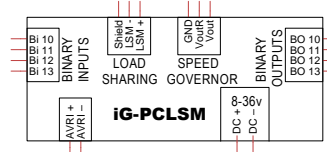

IG-AVRi
Automatic Voltage Regulator Interface

IG-AVRi TRANS/LV
AVRi 18vac Transformer

IG-CUa
InteliGen Control Unit (A, B)

IG-CUa + PCLSM + COM
InteliGen Control Unit (A) + iG-PCLSM

IG-NT GC
InteliGen-NT GC

IG-PCLSM
Power Control & Load Sharing Module

InteliGen BMP
InteliGen IG-CUa graphic

InteliGen Icon
InteliGen generic

MC-NT
MainsCompact-NT

NT-CONVERTER
IG-CU CAN & LSM - IG-NT CAN
Page 2 of 3

NT-CONVERTER

IG-CU CAN & LSM - IG-NT CAN